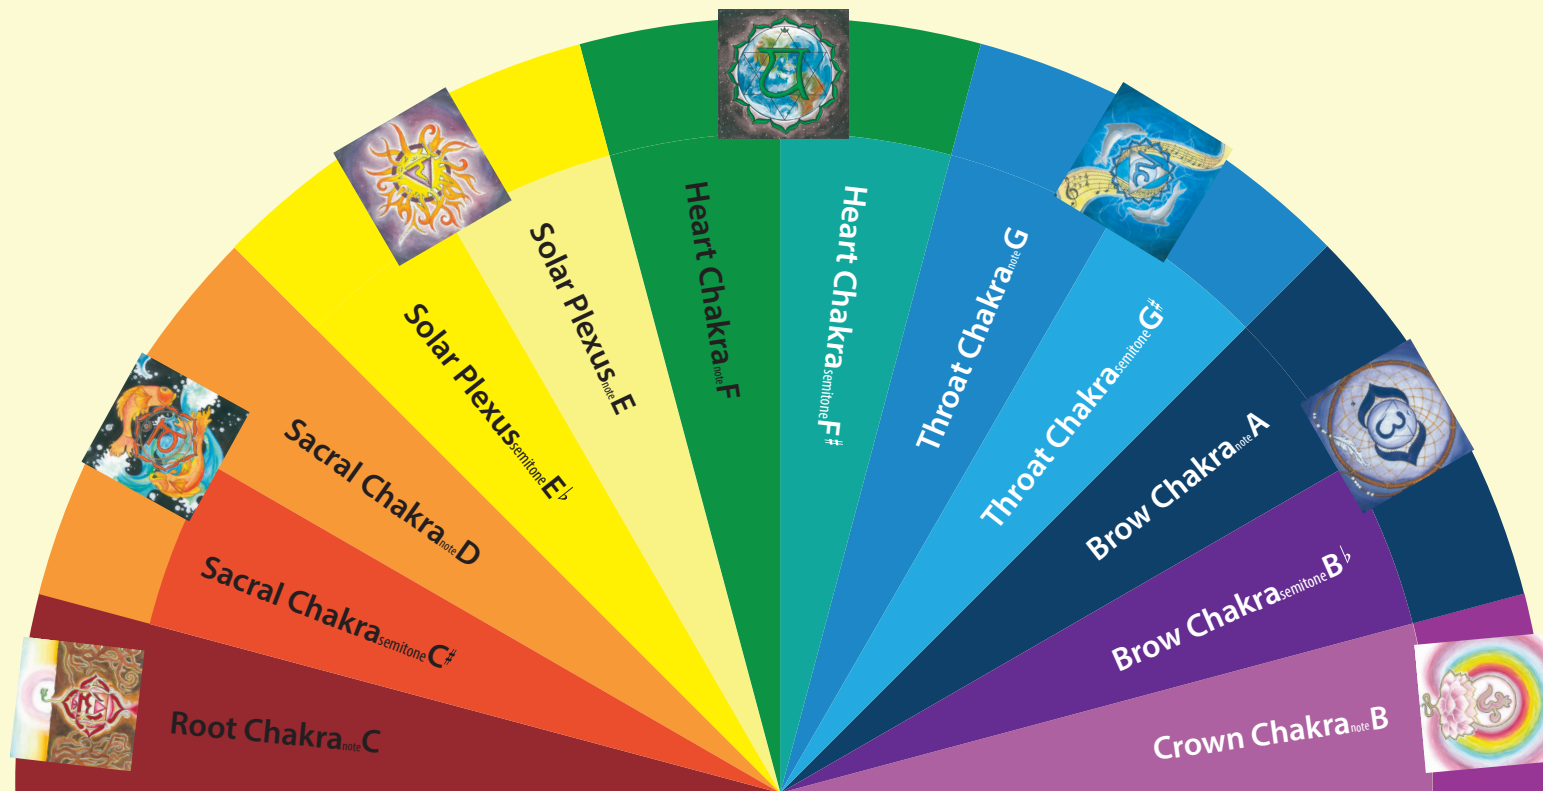

Sound Essence

{ Chakra Balancer }

{ info@soundessence.net | www.soundessence.net | 250.766.2005 }